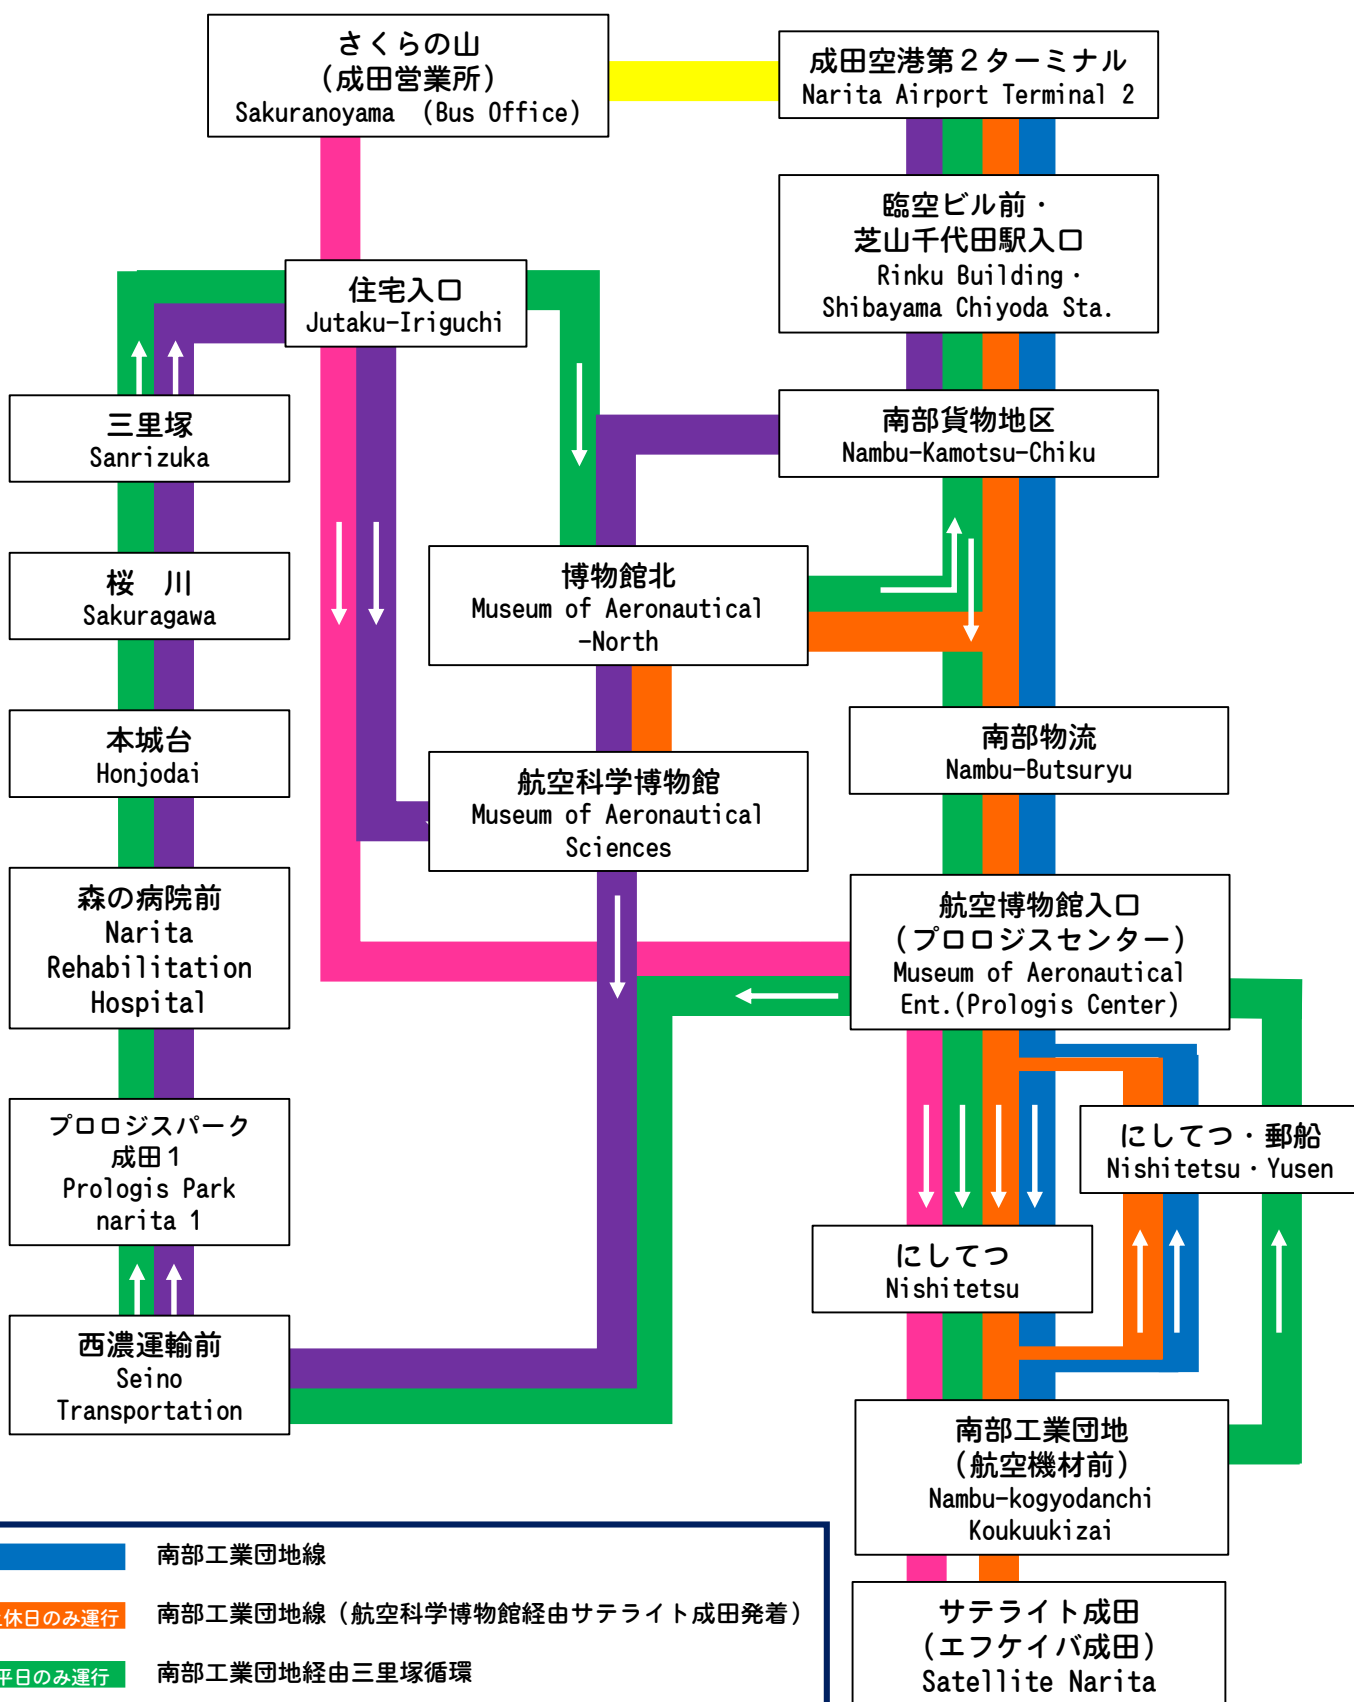

南部博物館線路線図

2020.3.16

- 南部工業団地線
- 土休日のみ運行 南部工業団地線 (航空科学博物館経由サテライト成田発着)
- 平日のみ運行 南部工業団地経由三里塚循環
- 平日のみ運行 航空科学博物館経由三里塚循環
- 土休日のみ運行 さくらの山線 (サテライト成田行)
- さくらの山線