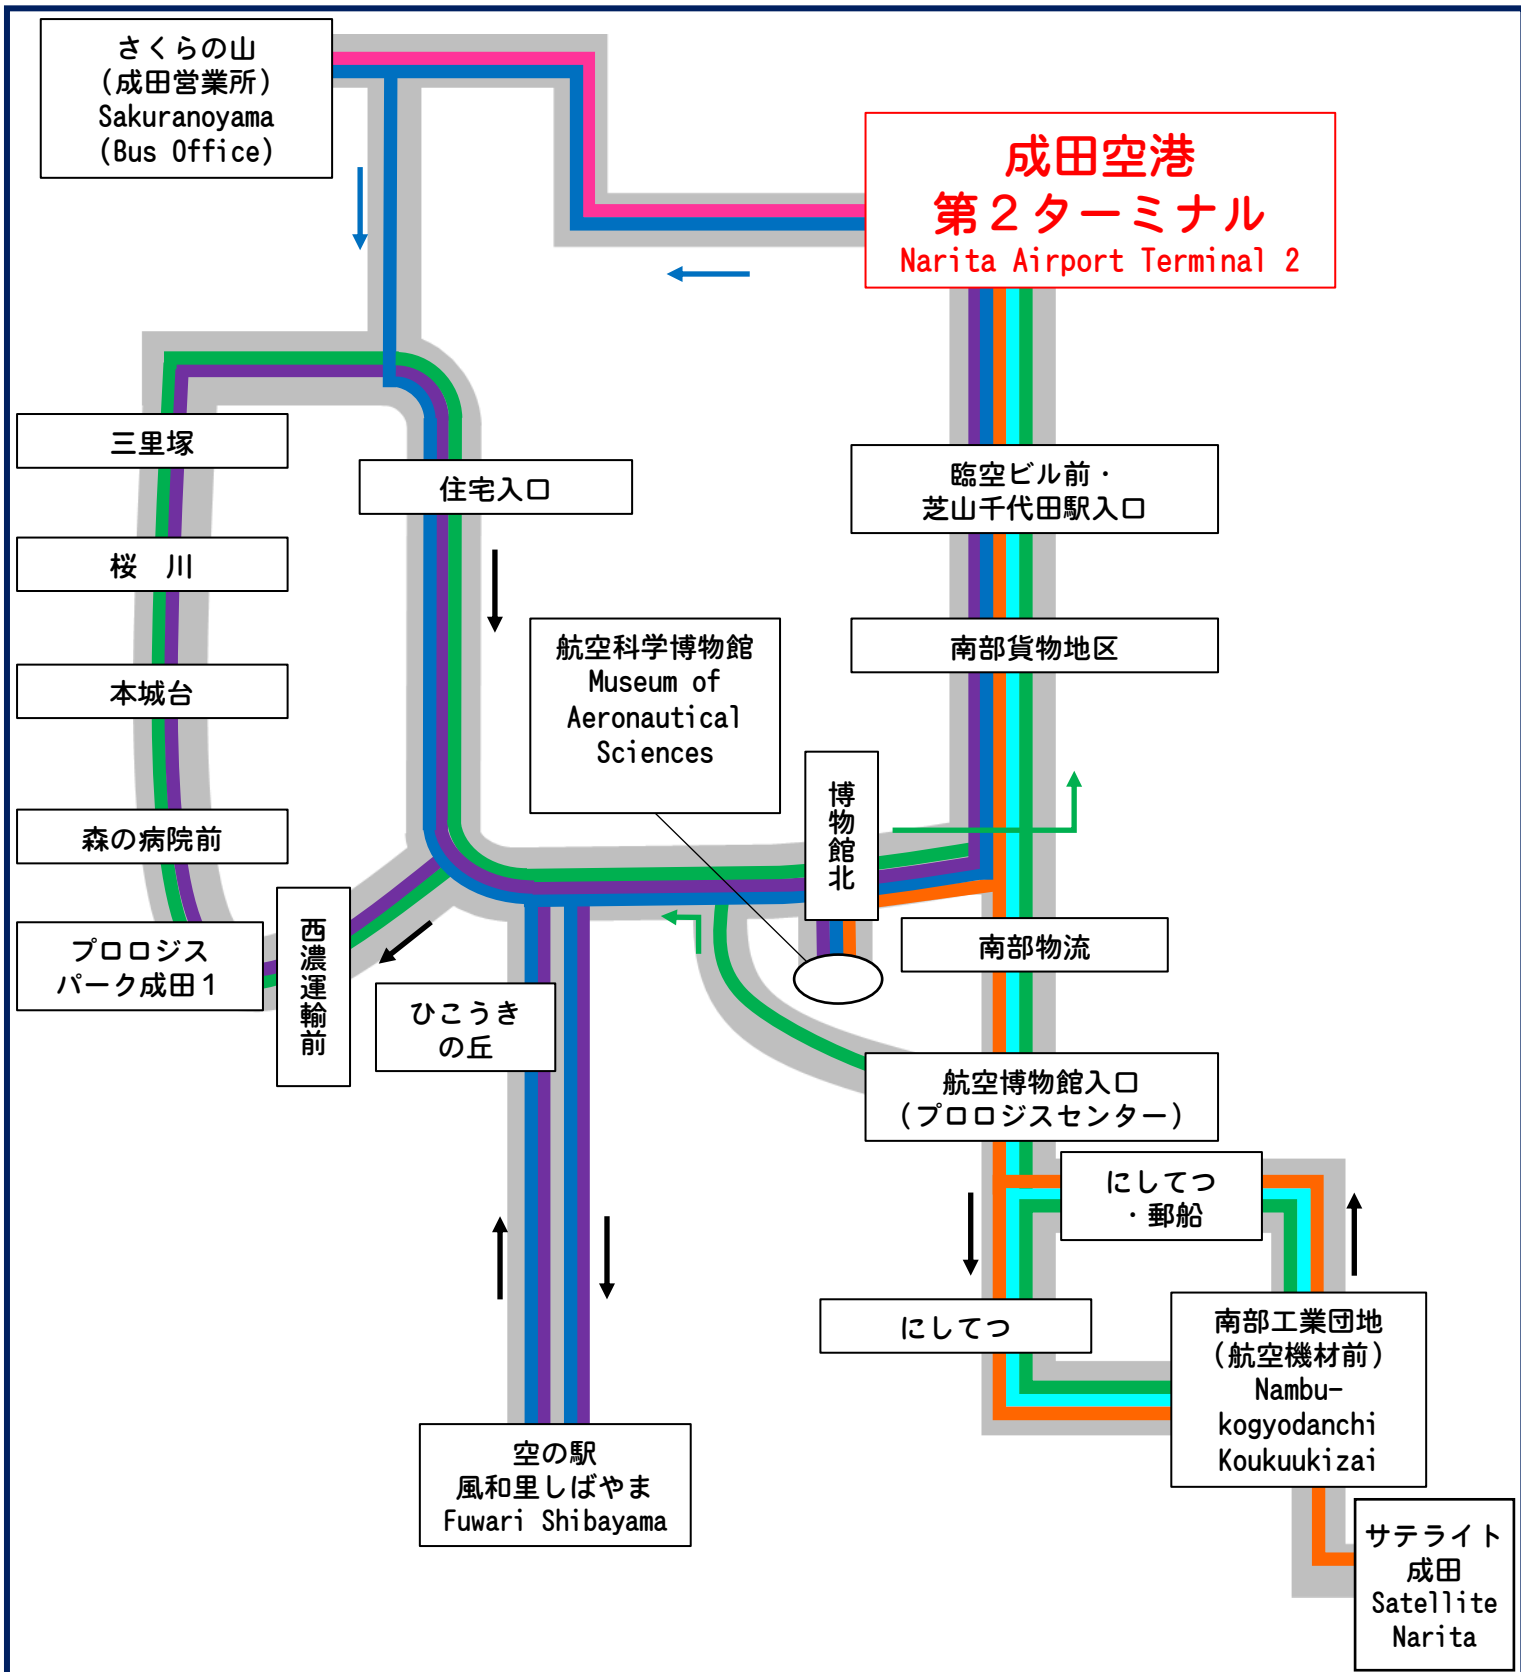

南部博物館線・さくらの山線・そらまる線 路線図

2021.4.29

 平日のみ運行	南部工業団地線	 土休日のみ運行	南部工業団地線 (航空科学博物館経由サテライト成田発着)
 平日のみ運行	南部工業団地線経由三里塚循環	 土休日のみ運行	そらまる線 (空港循環)
 平日のみ運行	航空科学博物館経由三里塚循環		さくらの山線

成田空港交通株式会社

お忘れ物・お問合せ：0476-35-2321