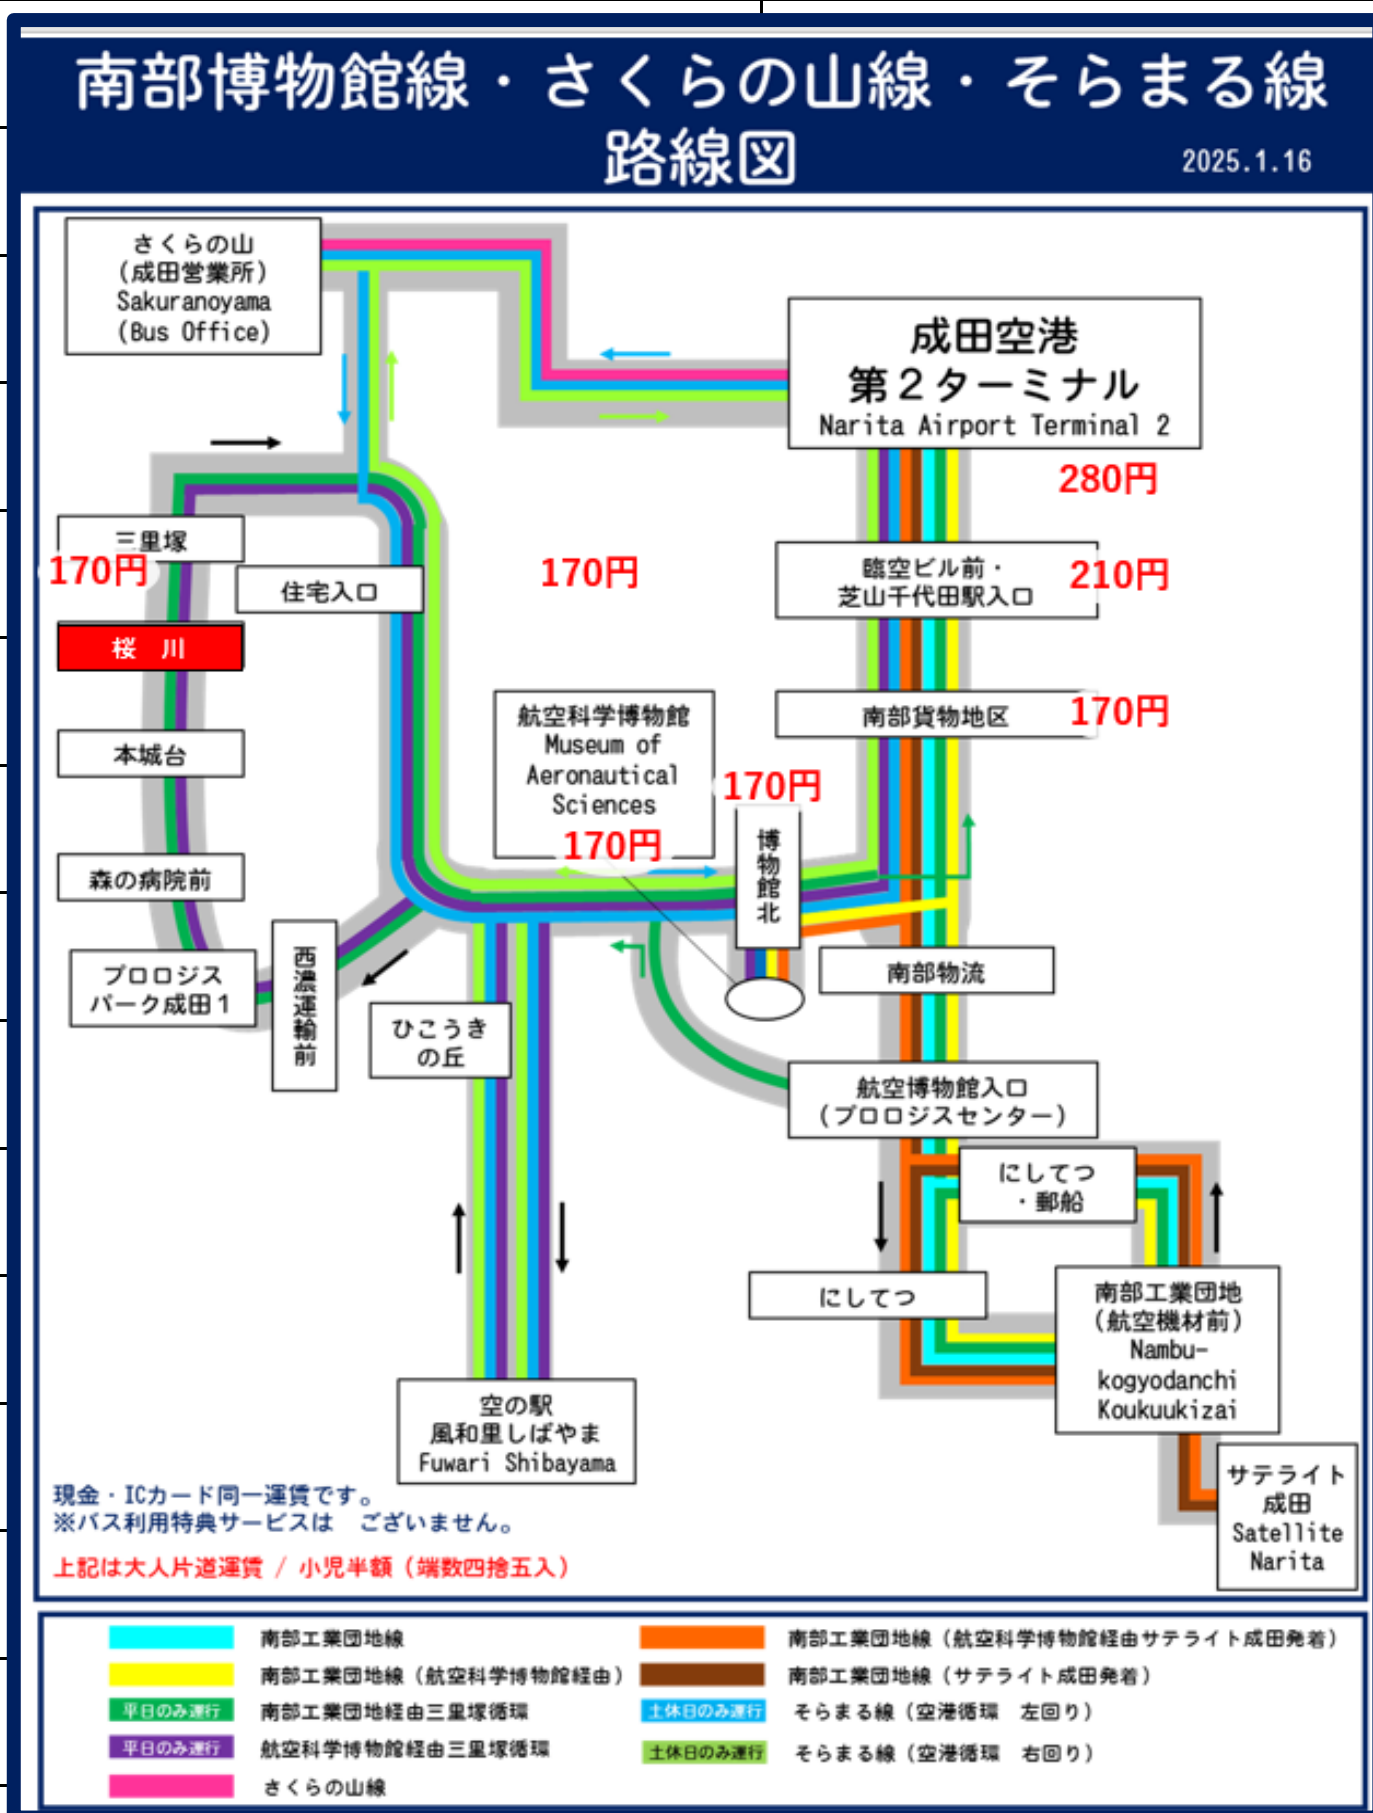

停留所名： 桜川

成田空港第2旅客ターミナル

平日

土曜・休日

6

7

※南三循環
59

8

※南三循環
41

9

※南三循環
00

10

※三里塚循環
14

11

※三里塚循環
09

12

13

※三里塚循環
59

14

15

※三里塚循環
49

16

17

18

19

20

21

22

※南三循環・・・三里塚経由第2旅客ターミナル行

※三里塚循環・・・航空科学博物館・三里塚経由第2旅客ターミナル行

12月30日・31日及び1月1日・2日・3日は、土日祭日の時刻で運行いたします。

交通渋滞により遅延することがありますので、ご了承下さい。

お問い合わせは、成田空港交通(株)

電話0476(35)2321へ

2025年1月16日変更