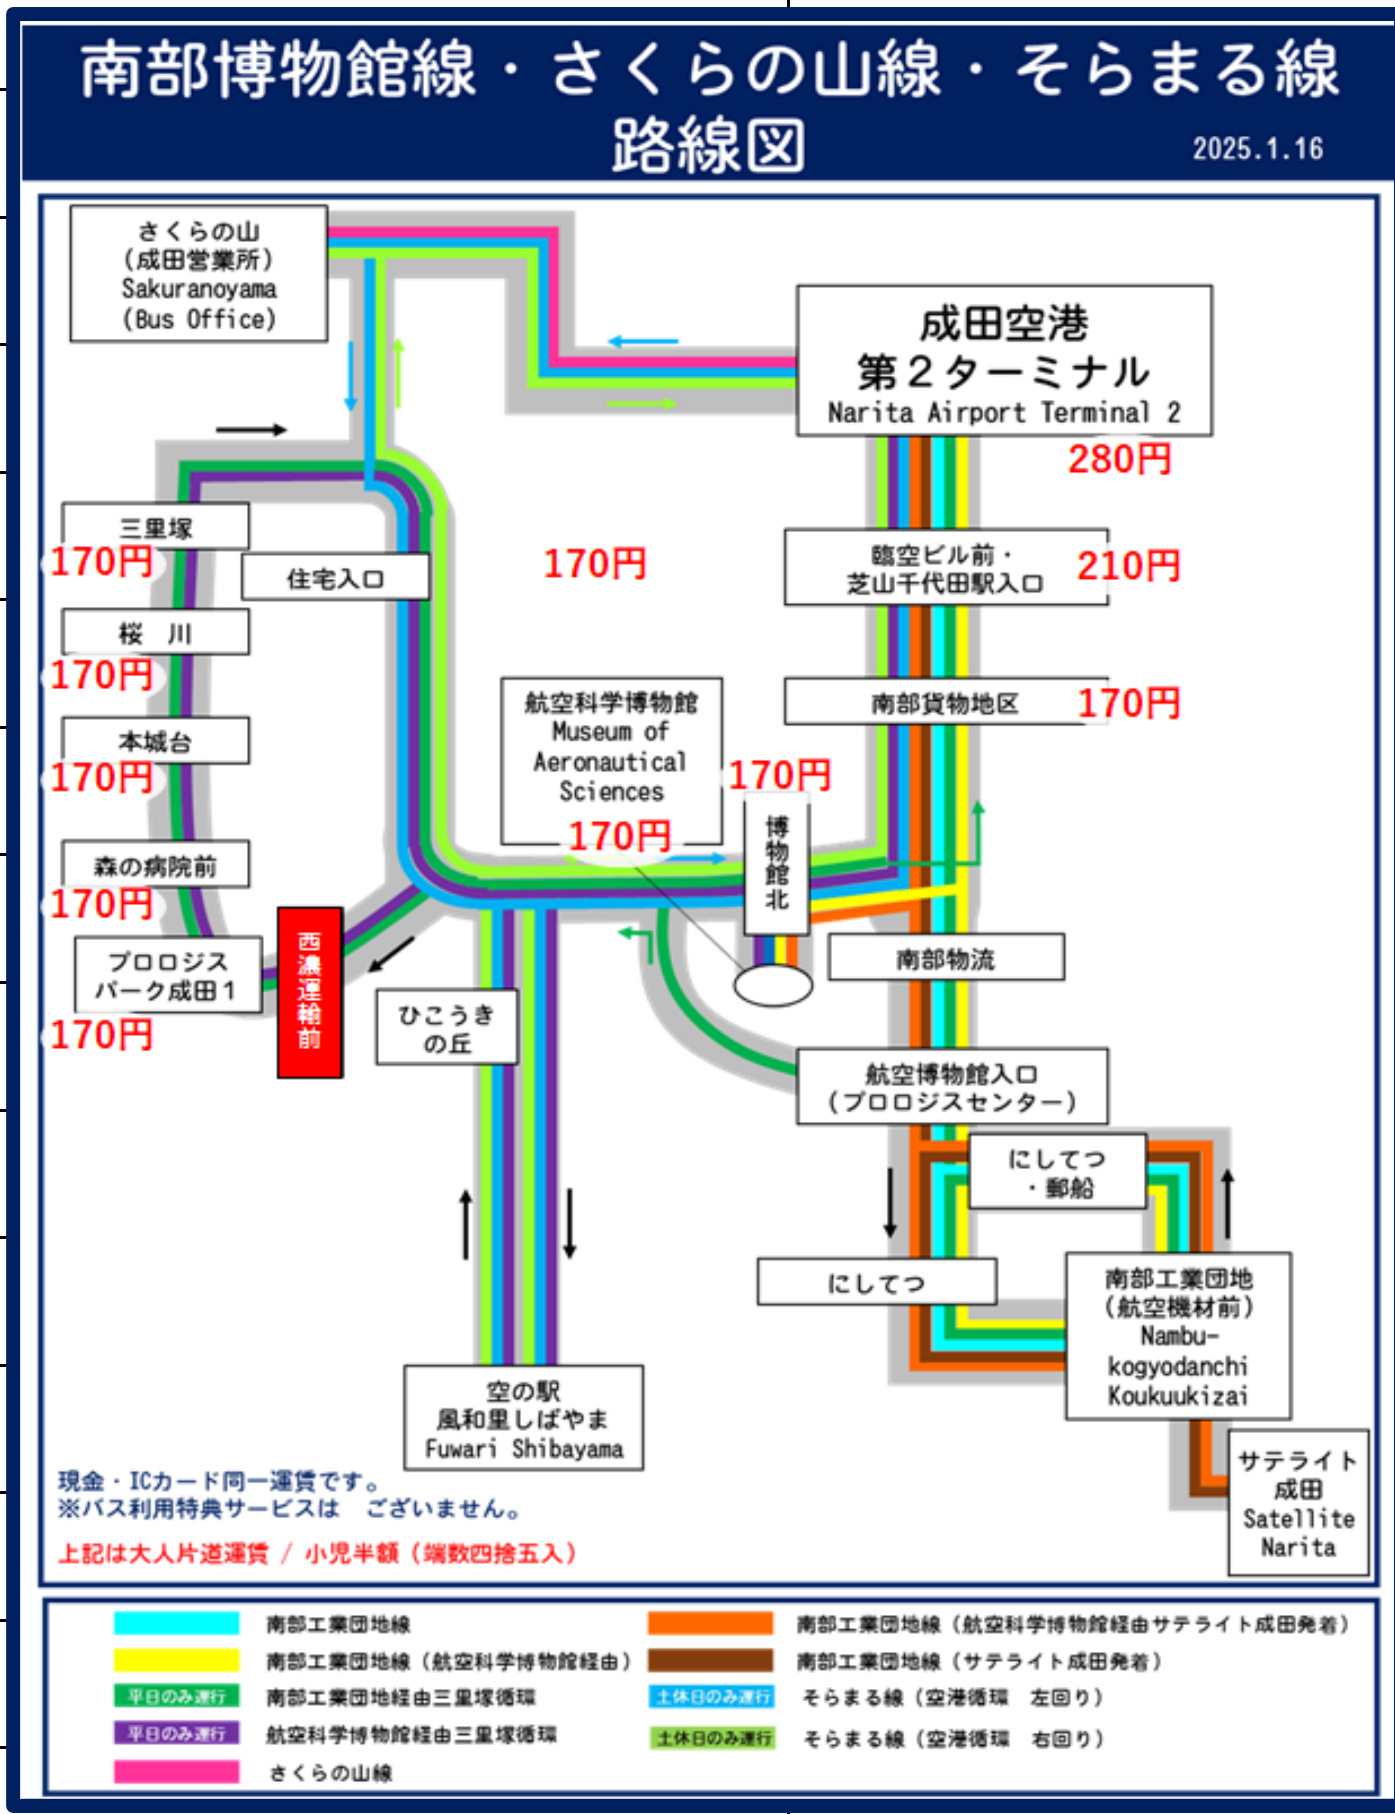

19

20

21

22

※南三循環・・・三里塚経由第2旅客ターミナル行
※三里塚循環・・・航空科学博物館・三里塚経由第2旅客ターミナル行

12月30日・31日及び1月1日・2日・3日は、土日祭日の時刻で運行いたします。
交通渋滞により遅延することがありますので、ご了承下さい。

お問い合わせは、成田空港交通(株) 電話0476(35)2321へ
2025年1月16日変更

停留所名： 森の病院前