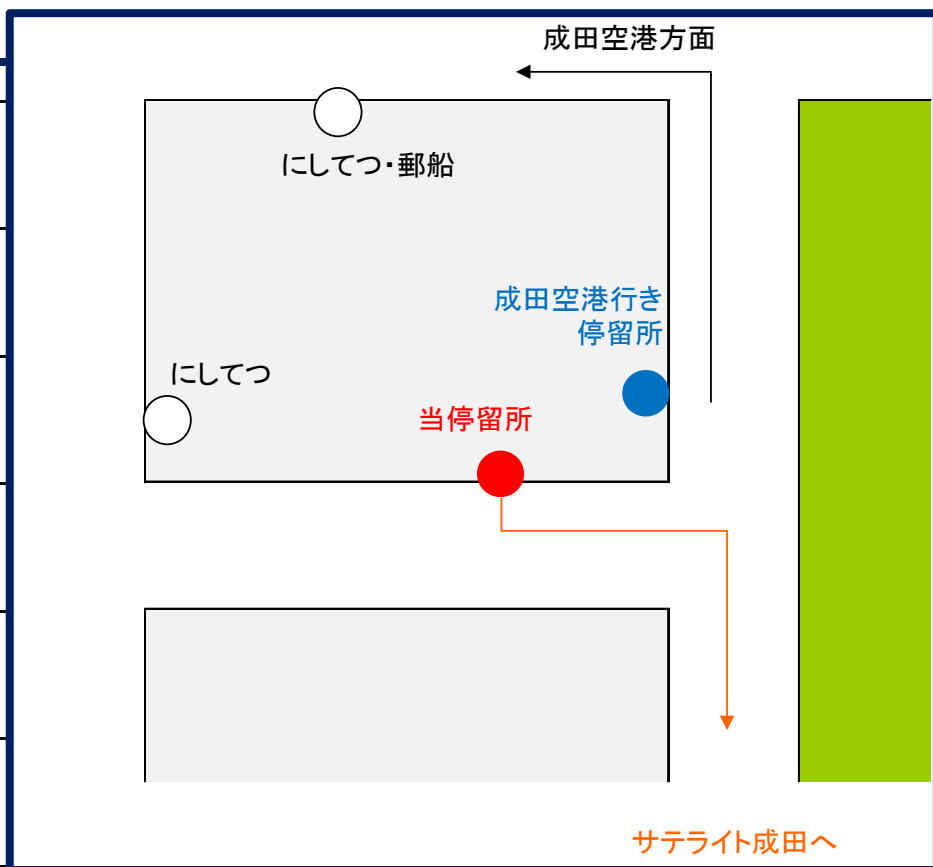

停留所名： 南部工業団地（航空機材前）

サテライト成田

平日

土曜・休日

こちらの停留所には
成田空港行のバスは停車いたしません。

行先	サテライト成田	
時刻	平日	土曜・休日
6		
7		
8		
9		
10		04
11		09
12	21	44
13		
14	46	04
15		04 54
16		49
17		
18		
19		
20	46	
21		
22		

12月30日・31日及び1月1日・2日・3日は、土日祭日の時刻で運行いたします。
交通渋滞により遅延することがありますので、ご了承下さい。

お問い合わせは、成田空港交通(株)

電話0476(35)2321へ
2025年1月16日変更