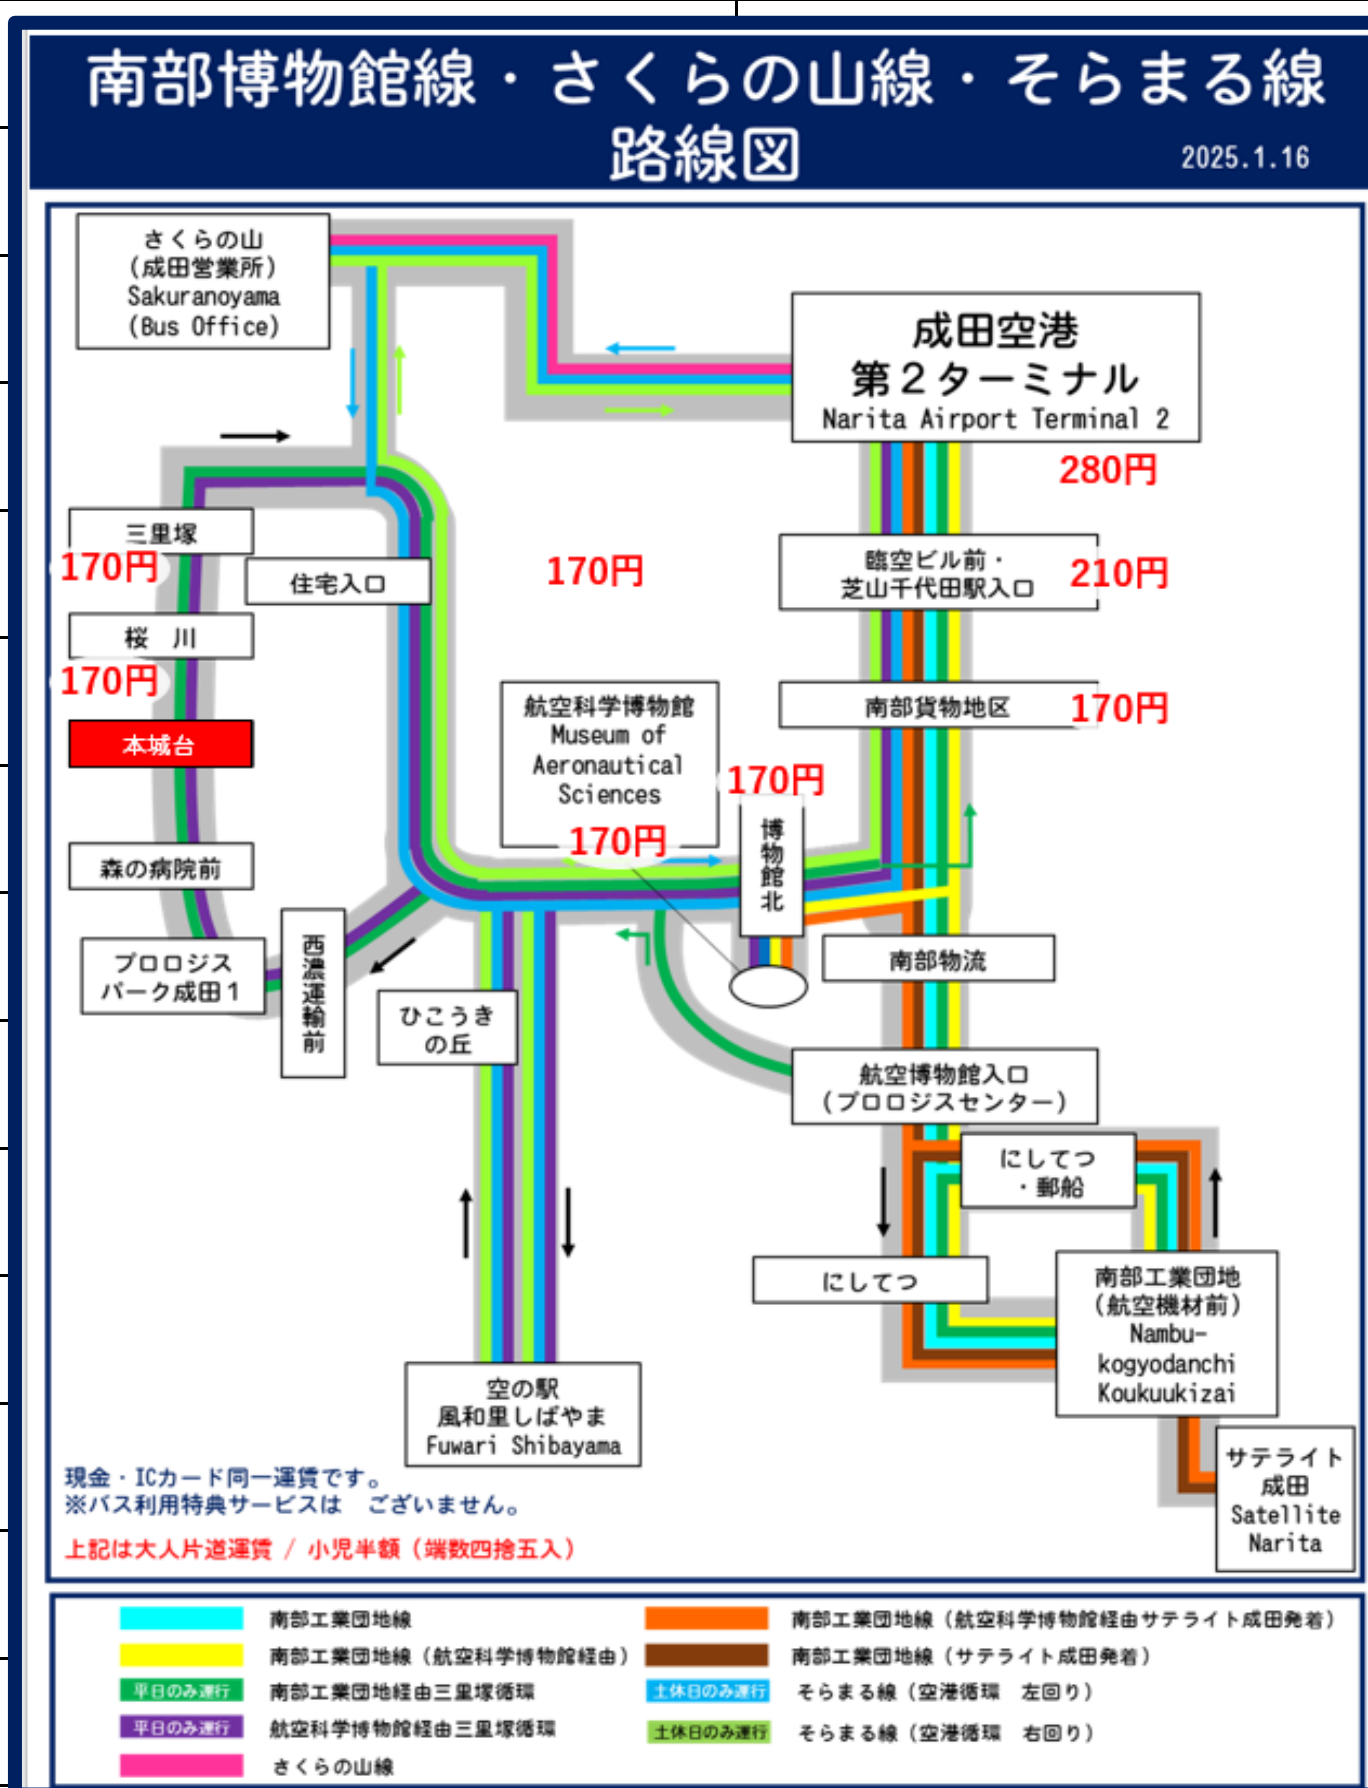

17

18

19

20

21

22

※南三循環・・・三里塚經由第2旅客ターミナル行

※三里塚循環・・・航空科学博物館・三里塚經由第2旅客ターミナル行