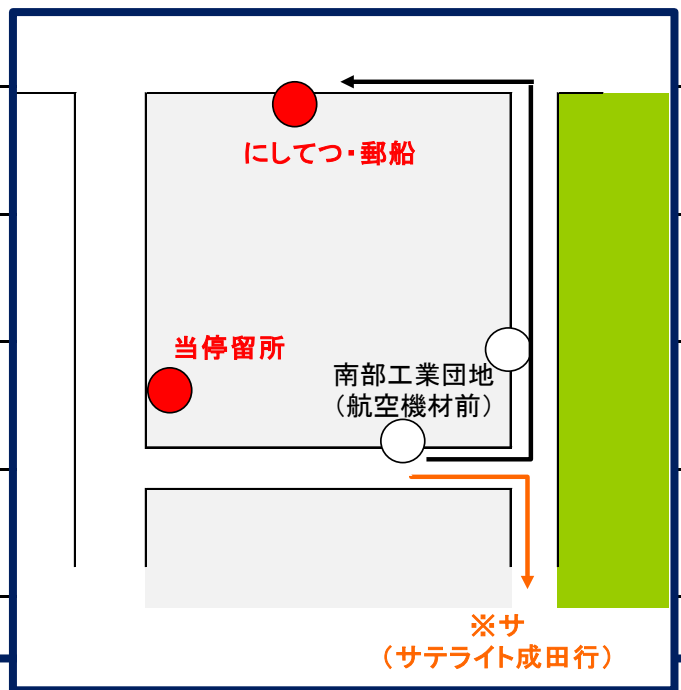

※南三循環・・・三里塚経由
※博・・・航空科学博物館経由

12月30日・31日及び1月1日・2日・3日は、土日祭日の時刻で運行いたします。
交通渋滞により遅延することがありますので、ご了承下さい。

お問い合わせは、成田空港交通(株)

電話0476(35)2321へ
2025年1月16日変更

停留所名： にしてつ

行先	成田空港第2旅客ターミナル・三里塚・サテライト成田				
時刻	平日			土曜・休日	
6	58				
7	20	<small>※南三循環</small> 45	54		23 58
8	01	<small>※南三循環</small> 27	37	<small>※南三循環</small> 46	55 48
9	21	29			23
10	12				<small>※サ</small> 03
11	25				<small>※サ</small> 08
12	<small>※サ</small> 20	59			<small>※サ</small> 43
13					
14	<small>※サ</small> 45				<small>※サ</small> 03
15	30				<small>※サ</small> 03 <small>※サ</small> 53
16	34				<small>※サ</small> 48
17	18	39			38
18	05	23	59		13 48
19	19	37	55		53
20	<small>※サ</small> 45				
21	27				
22	14				